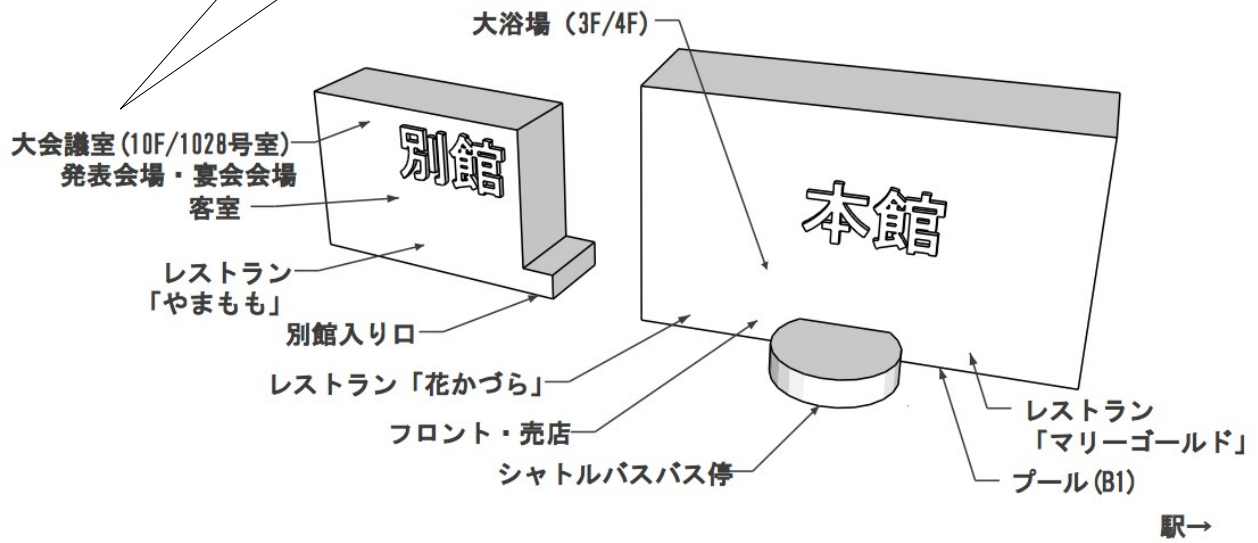

【館内図】

初日は13:00に  
ここに直接来てください

【部屋割り】

部屋番号	大学	名前	学年
429	早稲田大学	石田 敏郎	教員
	(株)安全マネジメント研究所	石橋 明	所長
430	東北公益文科大学	神田 直弥	教員
	名古屋工業大学	神田 幸治	教員
	長野県短期大学	森 亮太	教員
330	早稲田大学	加藤 麻樹	教員
	早稲田大学	菅原 淳史	OBOG
	早稲田大学	三品 誠	OBOG
431	早稲田大学	岩崎 公一	M3
	早稲田大学	柳野 純夫	B3
	早稲田大学	酒井 潔	B3
324	早稲田大学	浅井 康一郎	B4
	早稲田大学	井口 航太	B4
	早稲田大学	伊藤 圭祐	B4
	早稲田大学	黒崎 浩平	B4
325	東北公益文科大学	小柳 洋樹	M1
	東北公益文科大学	北川 優	B3
	東北公益文科大学	朝岡 拓也	B3
327	東北公益文科大学	遠田 龍	B4
	東北公益文科大学	菊地 祐司	B4
	東北公益文科大学	色摩 佳洋	B4
	東北公益文科大学	武田 拓也	B4
328	早稲田大学	河田 浩明	B3
	早稲田大学	鍛冶 慶太	B3
	早稲田大学	北 由祐	B3
329	名古屋工業大学	徳増 遥	M2
	名古屋工業大学	石原 充洋	B4
	名古屋工業大学	野代 悠介	B4
433	長野県短期大学	下平 佳江	教員
426	長野県短期大学	井澤 祐美	B2
	長野県短期大学	滝沢 愛美	B2
	長野県短期大学	坂口 ひと美	B2
427	首都大学東京	笠原 康代	教員
	早稲田大学	中村 愛	D3
	早稲田大学	高野 亜希子	B4
	早稲田大学	馬場 利恵子	B4