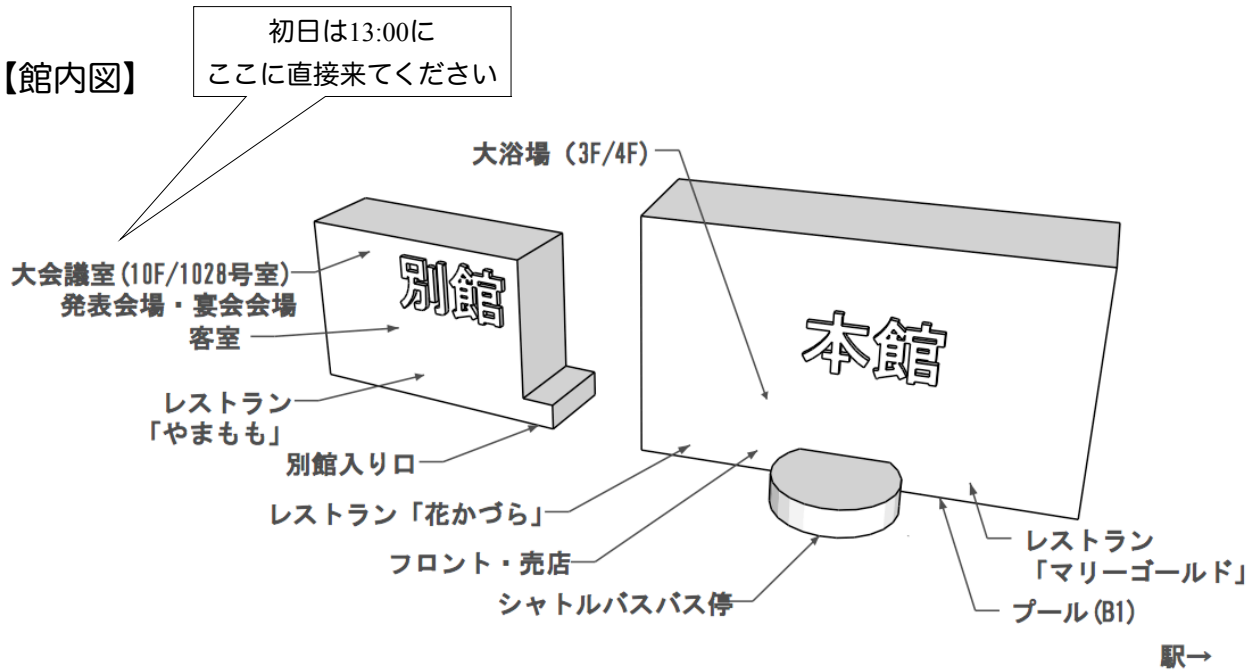

【館内図】

【部屋割り】

部屋番号	大学	名前	学年
	早稲田大学	石田 敏郎	教員
	(株)安全マネジメント研究所	石橋 明	所長
	東北公益文科大学	神田 直弥	教員
	名古屋工業大学	神田 幸治	教員
	長野県短期大学	森 亮太	教員
	早稲田大学	加藤 麻樹	教員
	早稲田大学	菅原 淳史	OBOG
	早稲田大学	三品 誠	OBOG
	早稲田大学	岩崎 公一	M3
	早稲田大学	柳野 純夫	B3
	早稲田大学	酒井 潔	B3
	早稲田大学	浅井 康一郎	B4
	早稲田大学	井口 航太	B4
	早稲田大学	伊藤 圭祐	B4
	早稲田大学	黒崎 浩平	B4
	東北公益文科大学	小柳 洋樹	M1
	東北公益文科大学	北川 優	B3
	東北公益文科大学	朝岡 拓也	B3
	東北公益文科大学	遠田 龍	B4
	東北公益文科大学	菊地 祐司	B4
	東北公益文科大学	色摩 佳洋	B4
	東北公益文科大学	武田 拓也	B4
	早稲田大学	河田 浩明	B3
	早稲田大学	鍛冶 慶太	B3
	早稲田大学	北 由祐	B3
	名古屋工業大学	徳増 遥	M2
	名古屋工業大学	石原 充洋	B4
	名古屋工業大学	野代 悠介	B4
	長野県短期大学	下平 佳江	教員
	長野県短期大学	井澤 祐美	B2
	長野県短期大学	滝沢 愛美	B2
	長野県短期大学	坂口 ひと美	B2
	首都大学東京	笠原 康代	教員
	早稲田大学	中村 愛	D3
	早稲田大学	高野 亜希子	B4
	早稲田大学	馬場 利恵子	B4

部屋番号は
当日アナウンスします